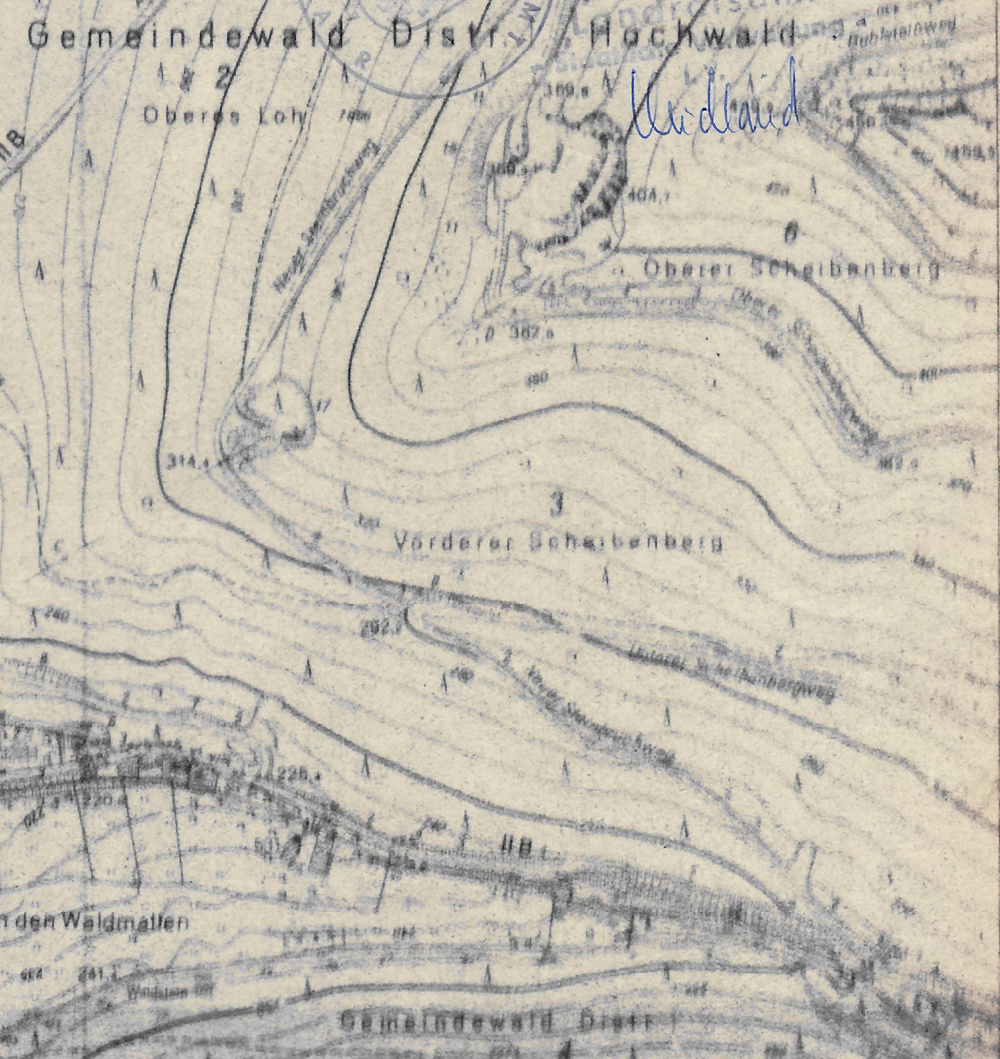

GEMEINDE OBERWEIER KREIS LAHR

7632 Friesenheim 2
Ortsteil Oberweier

UEBERSICHTSPLAN M - 1:3000

23. No.

GEMEINDE

OBERWEIER

PLANER

GERHARD A. LEHMANN
FREIER ARCHITECT
GENGENBACH, BAHNHOFSTR. 1

GENGENBACH DEN

30. Dez. 1971

DEN 30. Dez. 1971 BÜRGERMEISTER

[Handwritten signature]