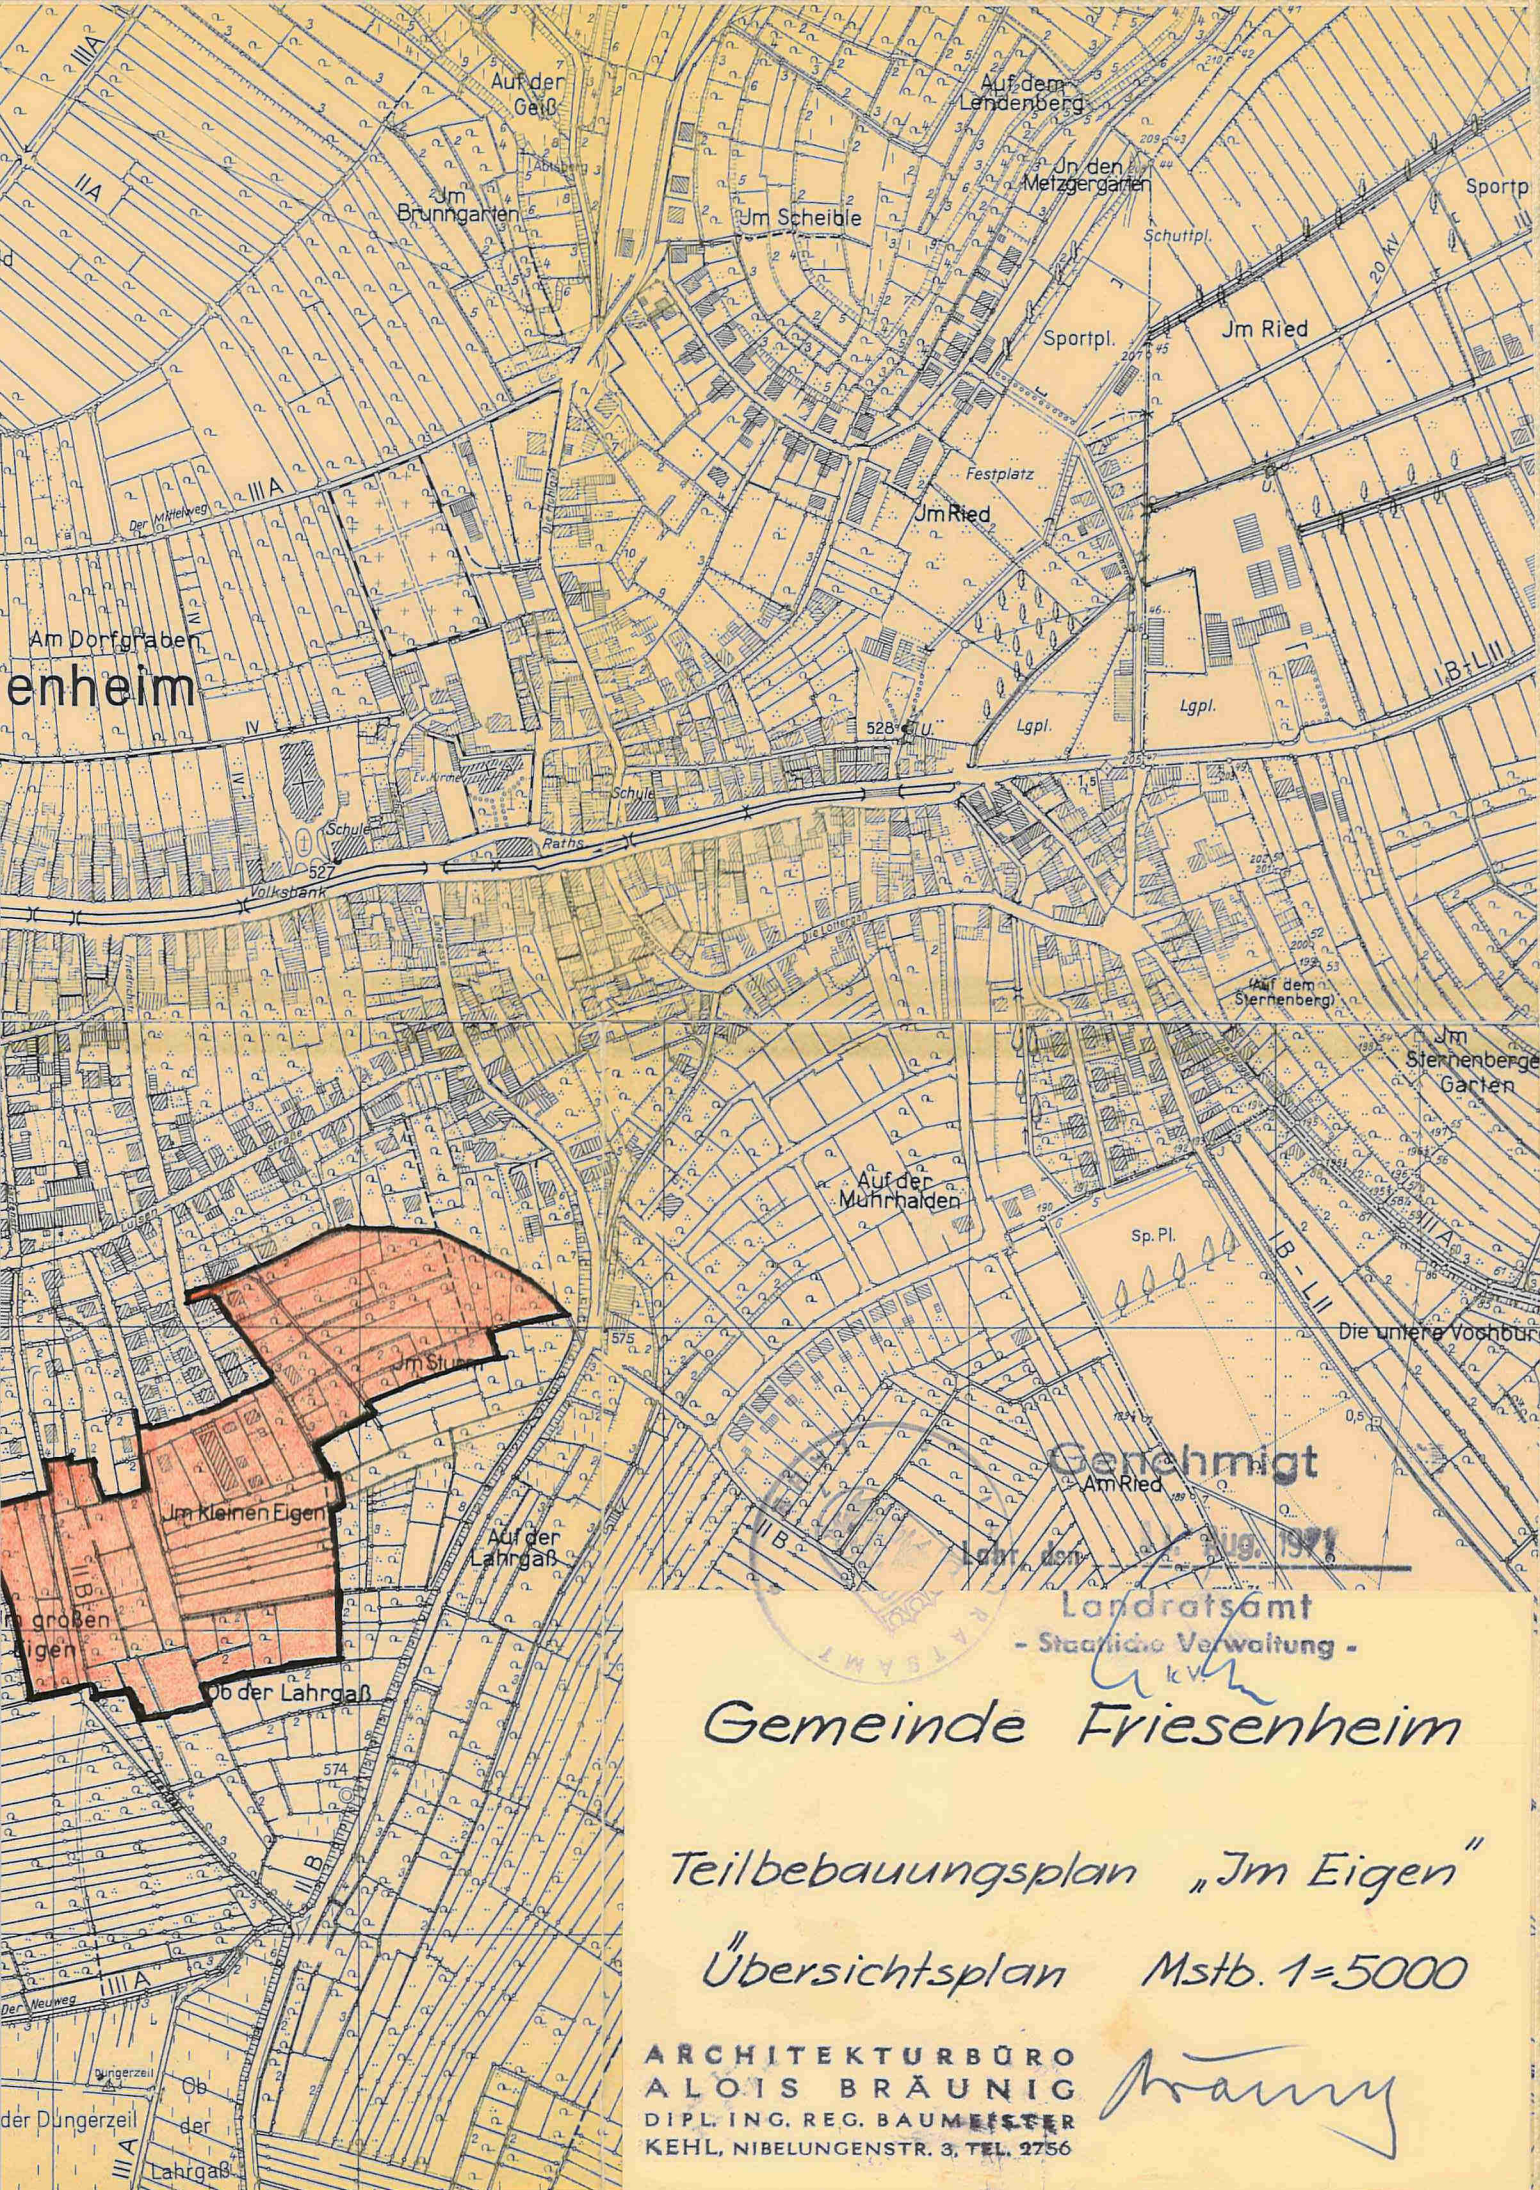

Bebauungsplan  
"Im Eigen"

Friesenheim

4. 1.

1.

ARC  
AL  
DIP  
KEH

Genehmigt

Am Ried

Landratsamt  
- Staatliche Verwaltung -